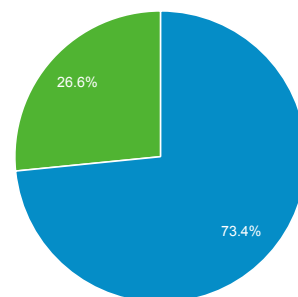

## Overview

Sessions  
**44,110**

Users  
**34,613**

Pageviews  
**98,271**

Pages / Session  
**2.23**

Avg. Session Duration  
**00:02:08**

Bounce Rate  
**66.25%**

% New Sessions  
**73.36%**

■ New Visitor ■ Returning Visitor

Language	Sessions	% Sessions
1. en-us	19,135	43.38%
2. ar	12,400	28.11%
3. en-gb	3,211	7.28%
4. fr	2,612	5.92%
5. ar-ae	2,586	5.86%
6. ar-sa	1,316	2.98%
7. en	730	1.65%
8. ar-eg	516	1.17%
9. ar-bh	498	1.13%
10. fr-fr	261	0.59%